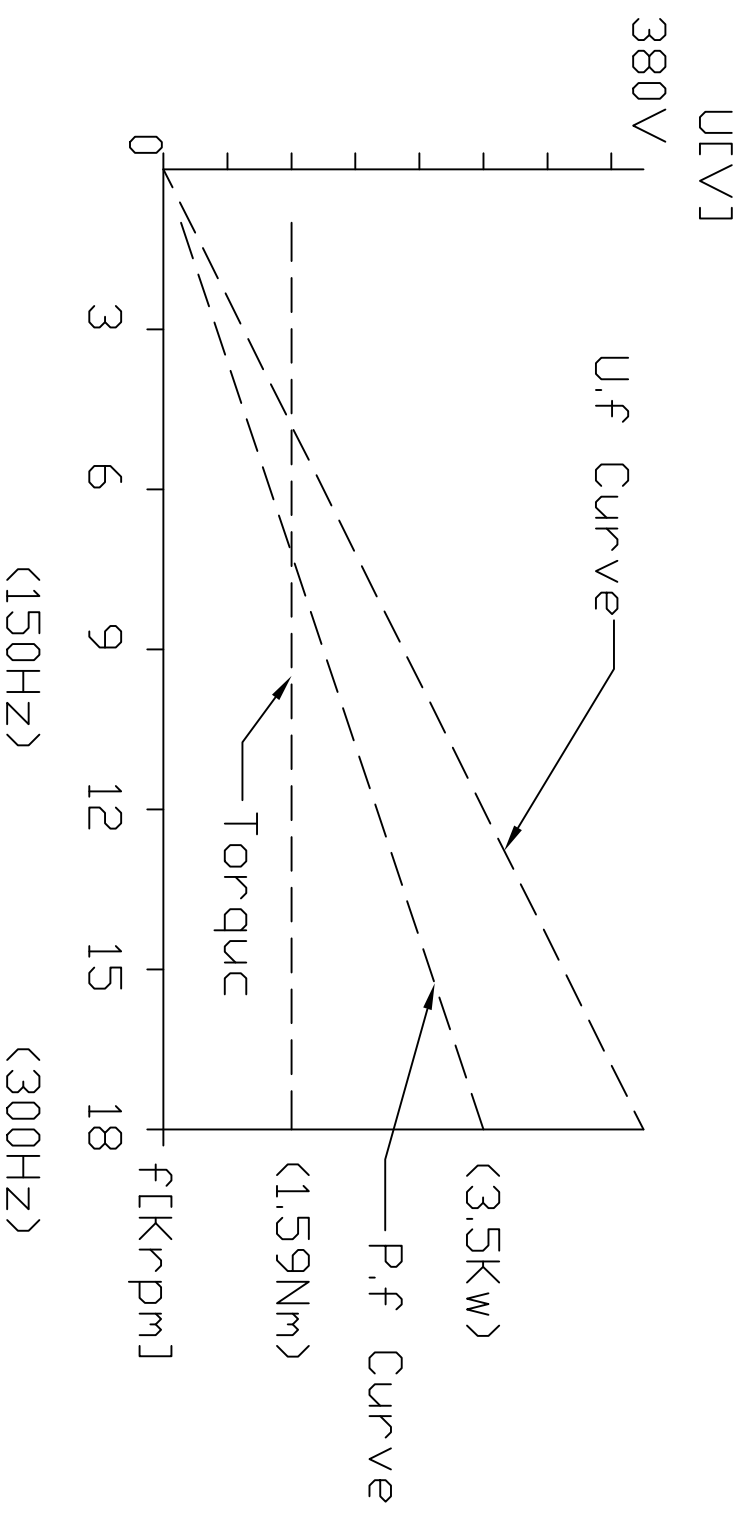

GDF 46-18Z/3.5
380 V 7.0A 2P

TA:20°C Serv:SI air cooling